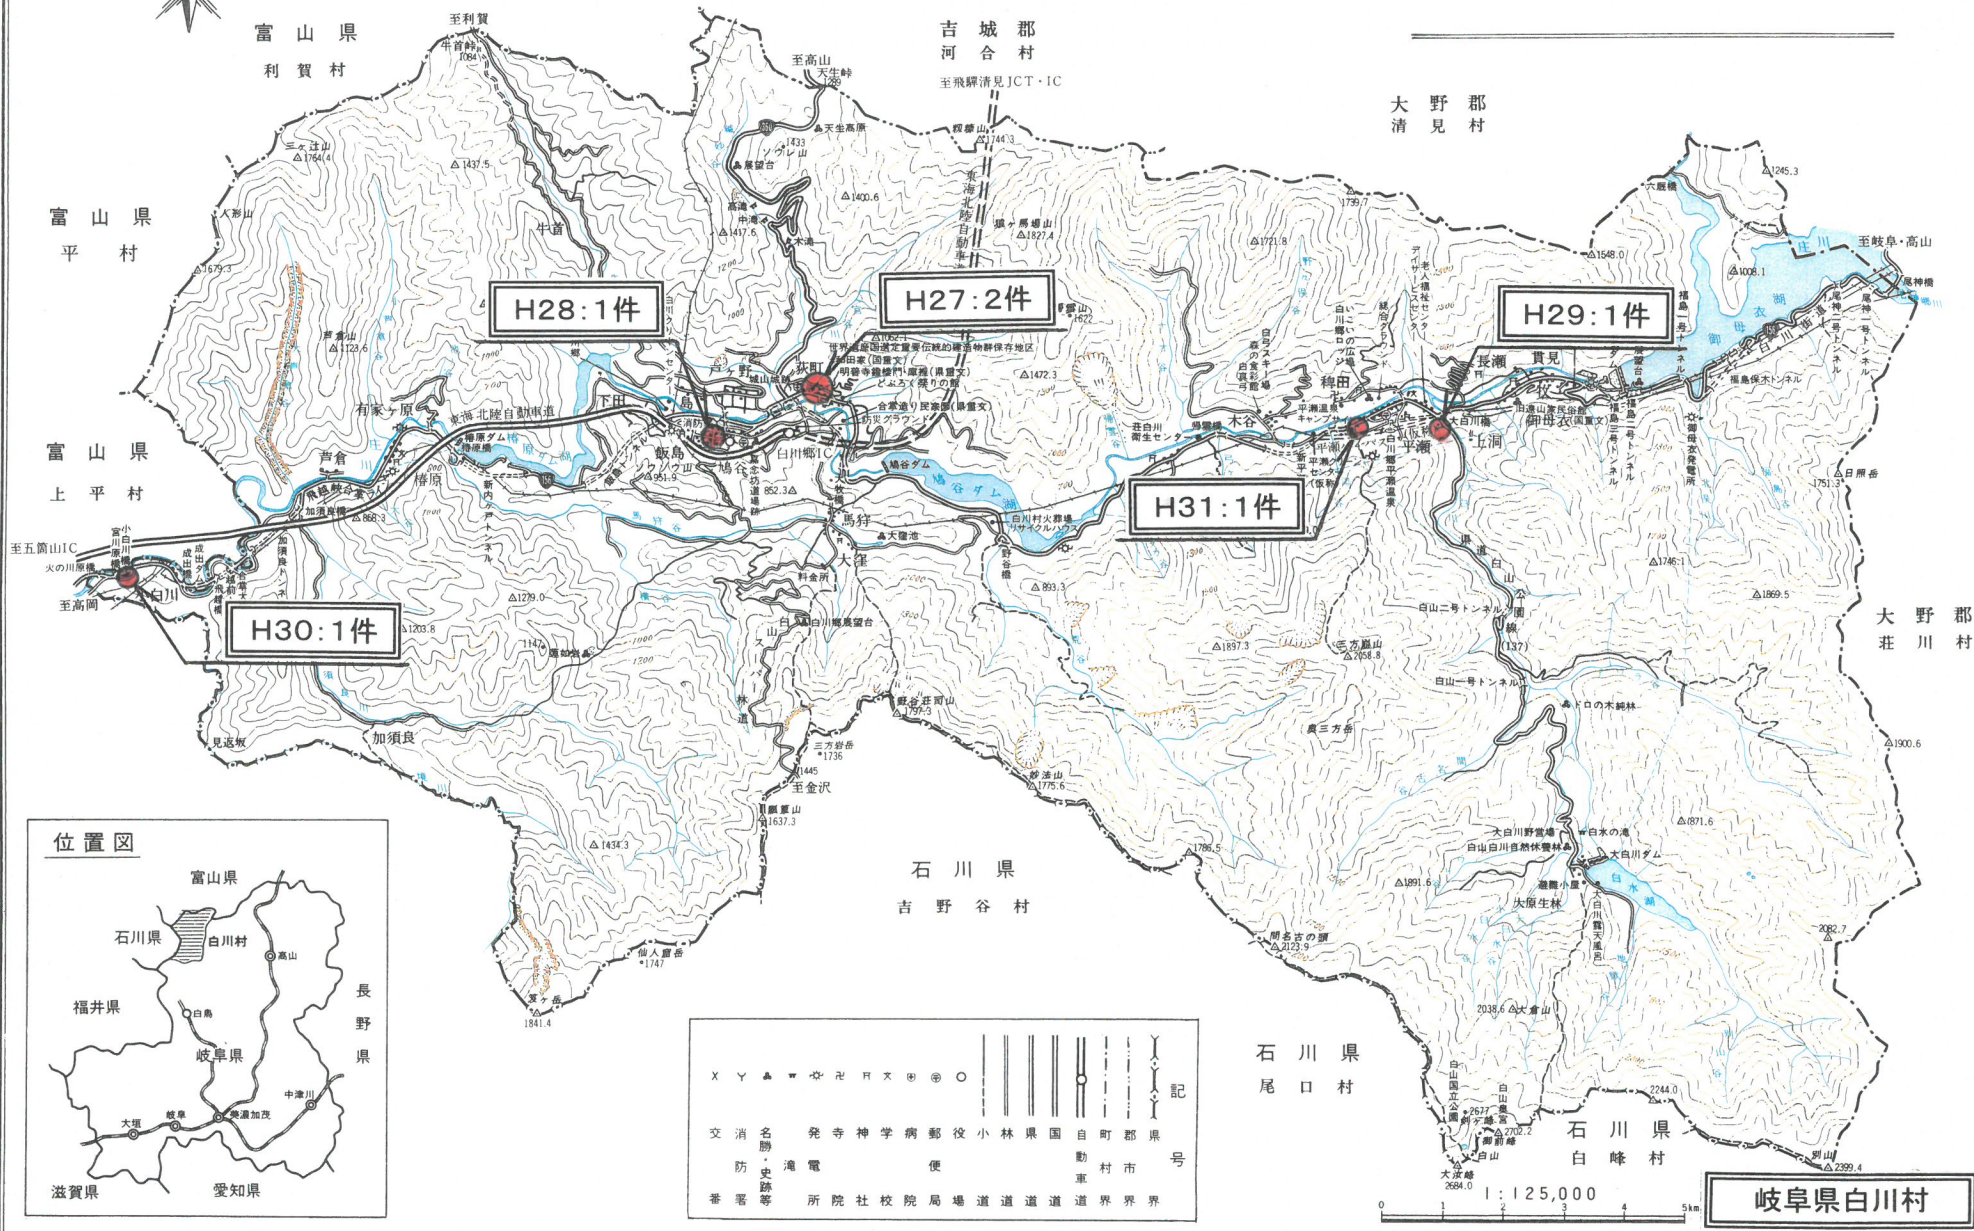

# 社会資本総合整備計画(地域住宅支援)に基づく事業実施予定箇所図

## 岐阜県白川村全図

この地図は、建設省国土地理院長の承認を得て、同院発行の5万分の1地形図を複製したものである。(承認番号)平5部後、第221号