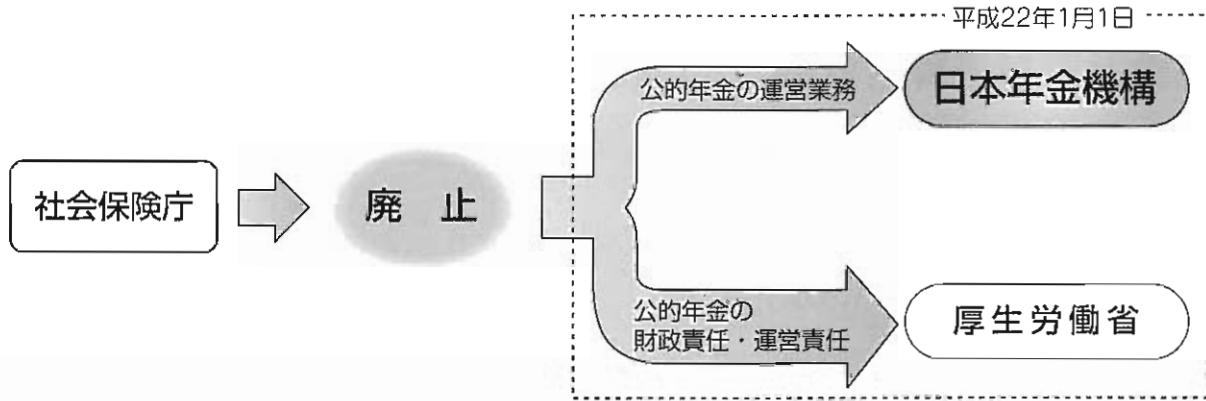

「日本年金機構」が来年1月1日からスタート!

～社会保険庁が廃止され、新たに「日本年金機構」がスタートします。～

- ○国民の皆様のご信頼に応え、一層のサービス向上の実現を目指し、社会保険庁は組織・人員を一新し、「日本年金機構」として生まれ変わります。
- ○現在あるお近くの社会保険事務所は、新たに「年金事務所」と名称が変わりますが、年金相談などの窓口として引き続きご利用いただけます。

議会だより

平成21年11月30日(月)第5回白川村議会臨時会が、会期1日で行われました。

会では村長の行政報告の後、議案等について審議され、すべて原案通り可決されました。内容は次の通りです。

□白川村議会議員の報酬、費用弁償及び期末手当に関する条例の一部を改正する条例について

□白川村常勤の特別職職員の給与に関する条例の一部を改正する条例について

平成21年8月11日に出された人事院の勧告にかんがみ、同年12月以降に支給する特別給の額を減額する措置を講ずる必要があるため。

□白川村職員の給与に関する条例の一部を改正する条例について

平成21年8月11日に出された人事院の勧告にかんがみ、一般職の給料表の減額改定及び同年12月以降に支給する特別給の額を減額する措置を講ずる必要があるため。

診療所だより

伊左次 悟先生

地域リハビリテーション

テーション

年を重ねるとともに足腰の問題が大きくなっていきます。脳卒中や骨折などによって、身体に障害が生じると、日常生活の動作に影響を及ぼし、さらに社会生活への参加の機会も減ってしまうかもしれません。そうした問題と向き合いながら、できるだけその人らしい生活が続けられるようにする取り組みをリハビリテーションといいます。筋力をつけたら、関節の動きを良くすることのみならず、環境を整えたり、気持ちをサポートしていくことも含まれるそうです。これらは11月の南砺市民病院の地域リハビリテーション科の堀尾欣三部長の平瀬カルチャーセンターでの講演(写真)にて教えていただいたことです。

この講演は広域でのリハビリ支援事業の第1回目と