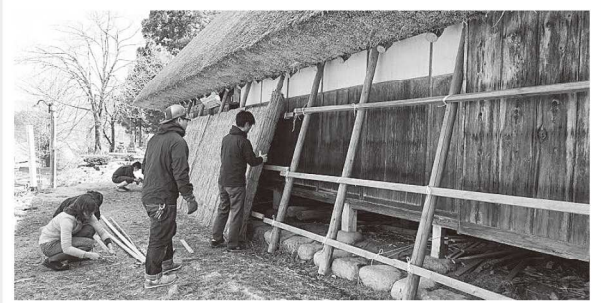

あなたからの情報をお待ちしています。
TEL 6-1311 内線115

たくさんのゴミが集まりました

4月29日に村内一斉美化運動が行われました。村民の皆さんには早朝からたくさんのゴミを拾っていただきました。ありがとうございました。

春を迎える雪囲い外し

地域おこし協力隊が借りている旧寺口家の雪囲い外しを隊員たちで実施しました。久しぶりに陽の光を浴びた縁側も嬉しそうでした。

ゴールデンウィークは大盛況でした