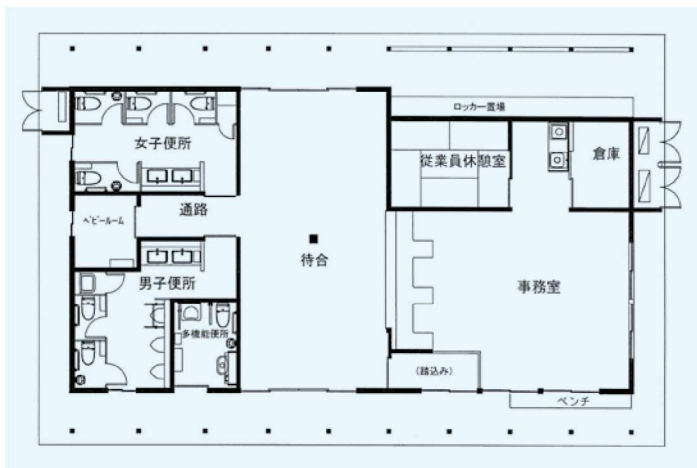

村内の空間放射線率について

●測定日：9月30日(金)●

地区	測定値(マイクロシーベルト/時間)
南部地区	0.123
大郷地区	0.103
北部地区	0.083

問題ない数値です。

管理棟平面図

むらの人口

男 808人(+1)

女 860人(±0)