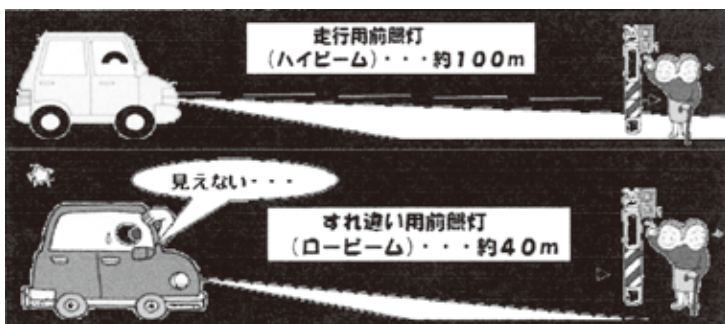

ヘッドライトの照射距離

〈問い合わせ先〉 鳩ヶ谷駐在所 TEL 6-1004 平瀬駐在所 TEL 5-2261

CALENDAR

主な行事予定

10月

日	曜	事 項
19	水	どぶろく祭(飯島) 消費生活相談会 食育の日
20	木	椿原祭礼
21	金	有家ヶ原・芦倉祭礼 リサイクルハウス受入日
22	土	小白川祭礼
23	日	小白川祭礼 リサイクルハウス受入日
24	月	登校ふれあい週間(～28日)
25	火	村税等納期限
26	水	
27	木	
28	金	リサイクルハウス受入日
29	土	資源リサイクル(学園PTA)
30	日	秋季火災予防運動(～11月5日) 秋の火の元検査
31	月	

11月

日	曜	事 項
1	火	子ども・若者等育成支援強調月間(～30日)
2	水	
3	木	文化の日
4	金	リサイクルハウス受入日
5	土	
6	日	
7	月	
8	火	
9	水	
10	木	
11	金	区長宛文書発送 リサイクルハウス受入日
12	土	
13	日	
14	月	
15	火	
16	水	消費生活相談会
17	木	
18	金	リサイクルハウス受入日