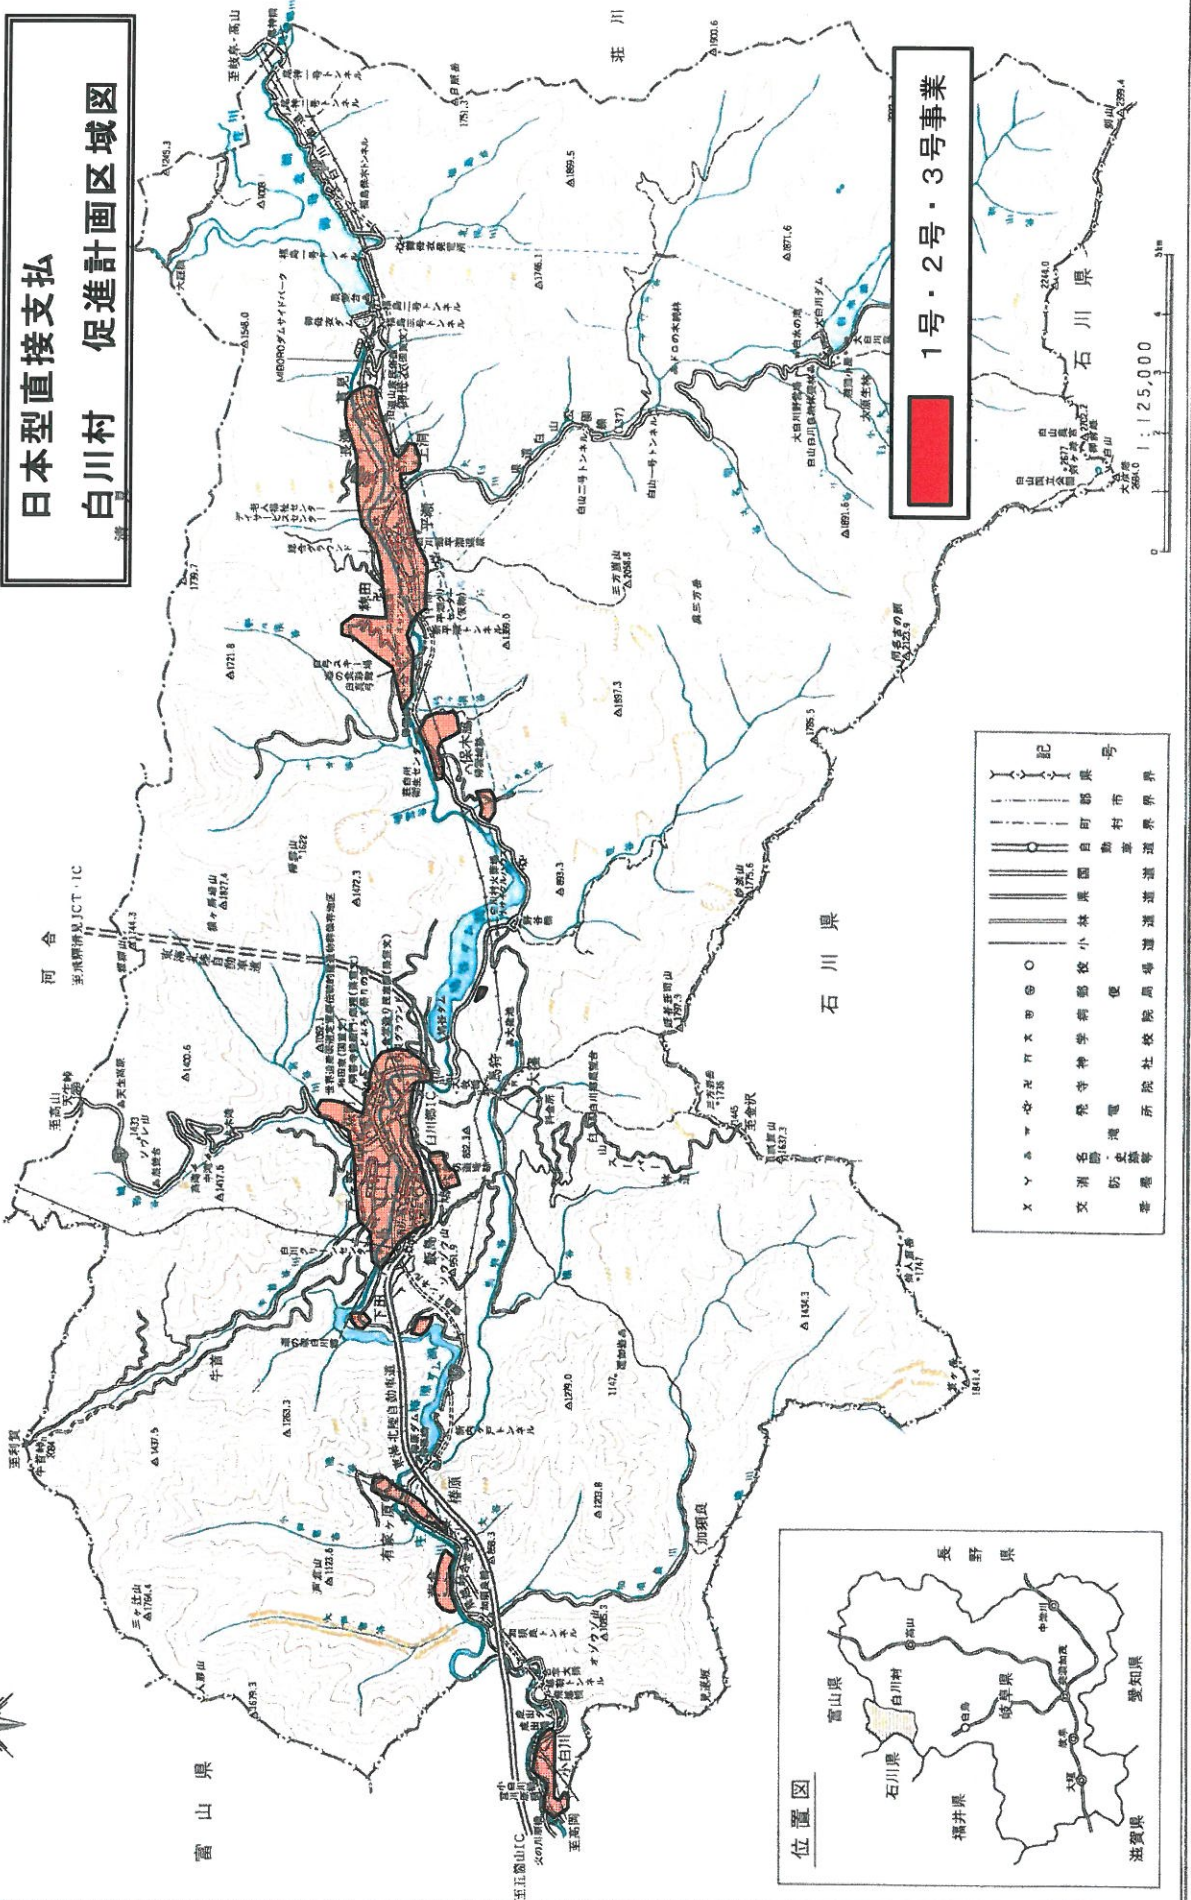

岐阜県 白川村 全図

日本型直接支払
白川村 促進計画区域図

1号・2号・3号事業

記号	
—	県界
—	市界
—	町界
—	村界
—	道
—	支道
—	林道
—	遊歩道
—	河川
—	湖沼
—	湧水
—	温泉
—	神社
—	学校
—	郵便局
—	診療所
—	消防署
—	電力局
—	電話局
—	気象観測所
—	その他