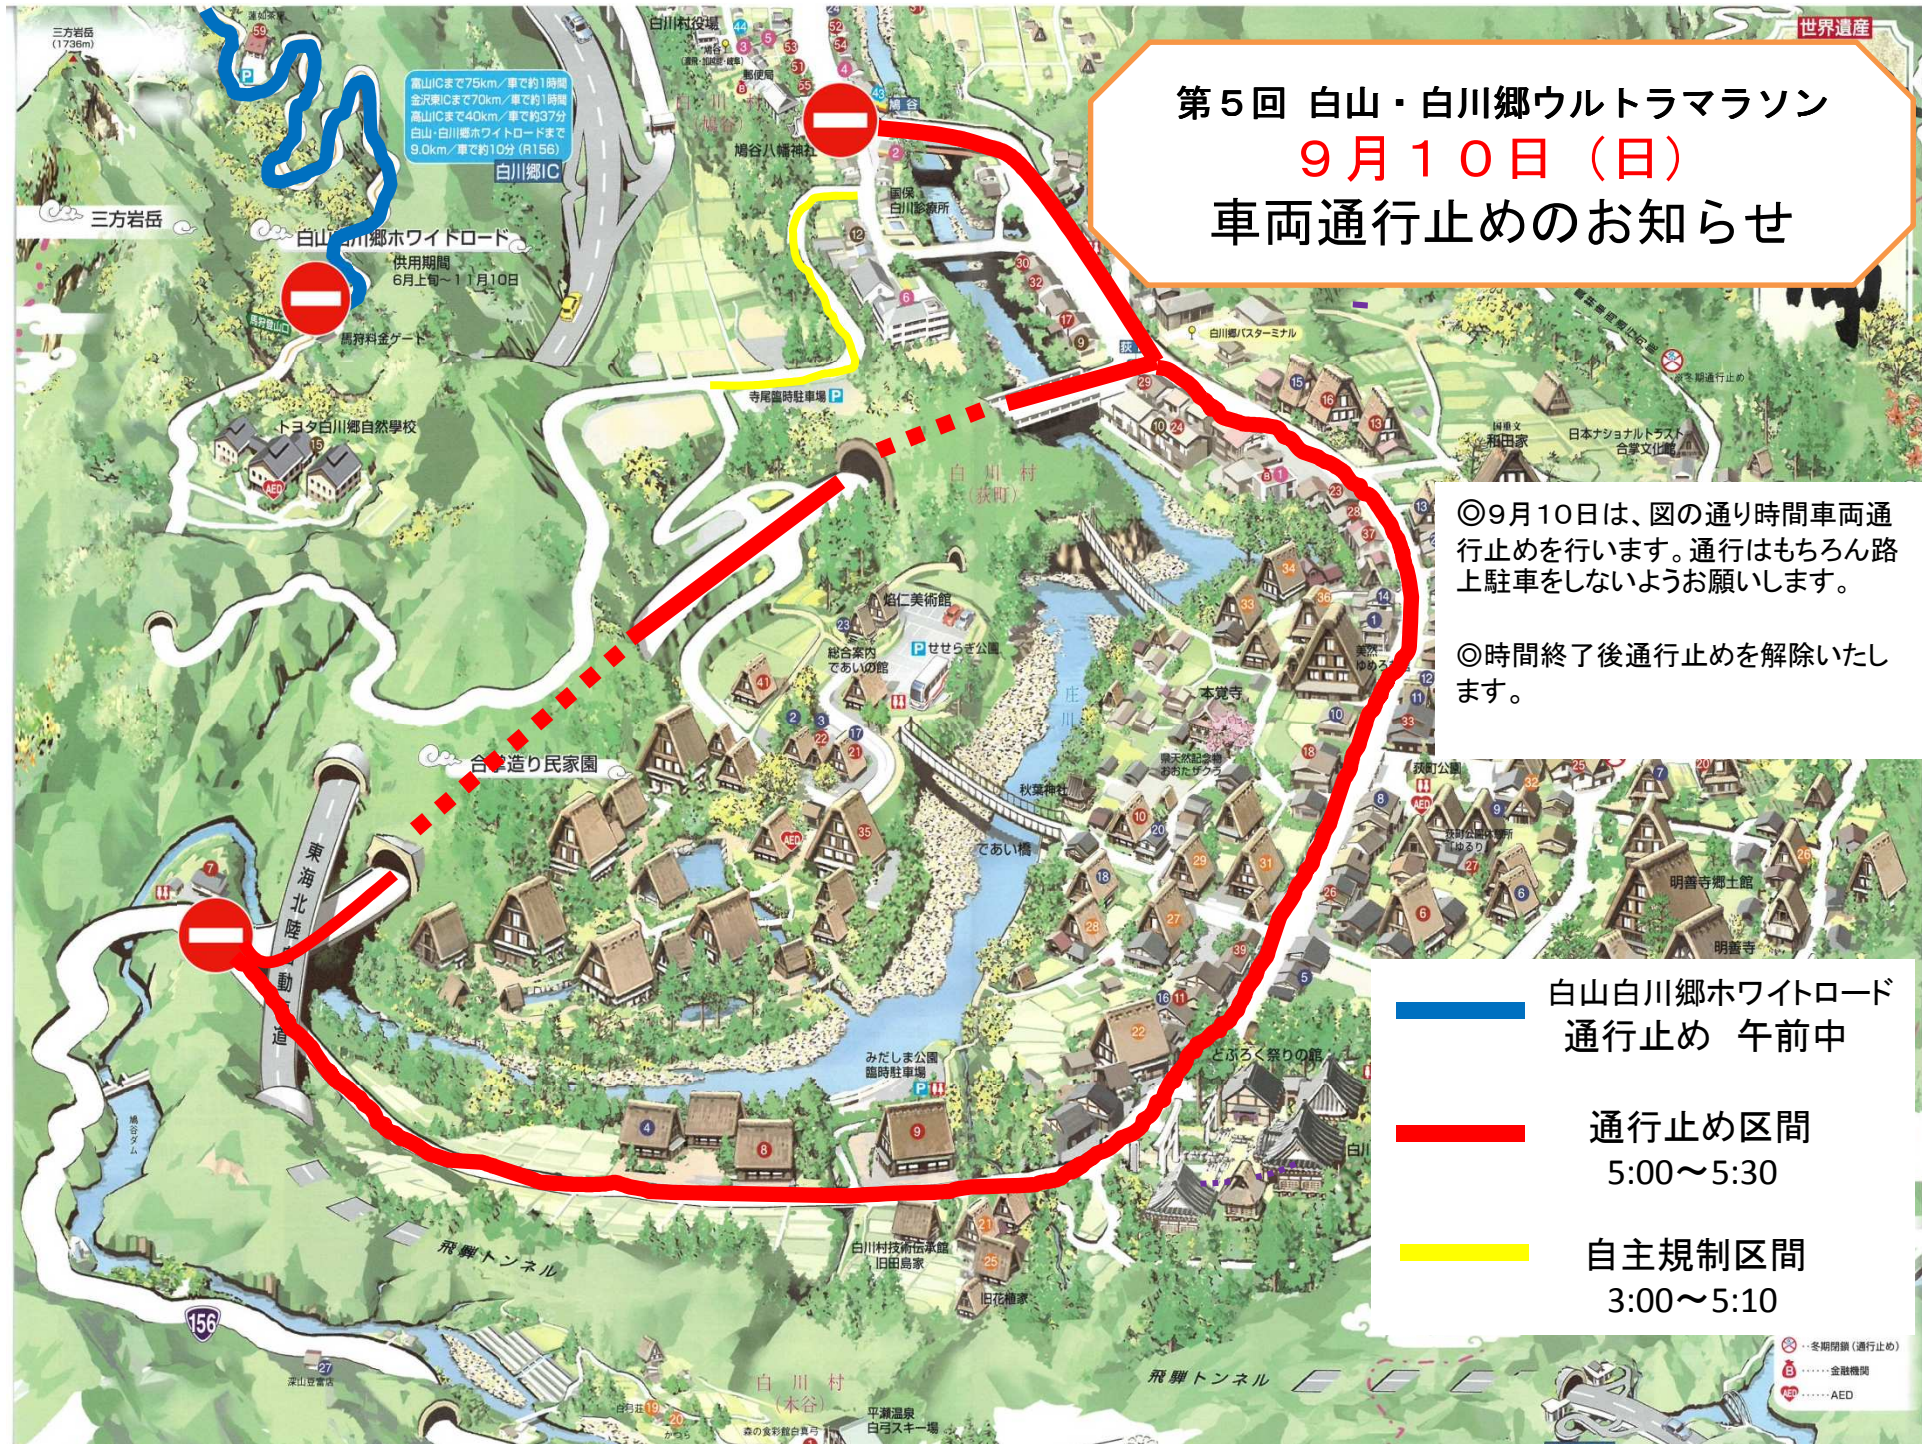

第5回 白山・白川郷ウルトラマラソン

9月10日(日)

車両通行止めのお知らせ

白山ICまで75km/車で約1時間
 金沢ICまで70km/車で約1時間
 高山ICまで40km/車で約37分
 白山・白川郷ホワイトロードまで
 9.0km/車で約10分 (R156)

白山白川郷ホワイトロード
 供用期間
 6月上旬～11月10日

◎9月10日は、図の通り時間車両通行止めを行います。通行はもちろん路上駐車をしないうお願いします。

◎時間終了後通行止めを解除いたします。

- 白山白川郷ホワイトロード
通行止め 午前中
- 通行止め区間
5:00～5:30
- 自主規制区間
3:00～5:10

⊗ 冬期閉鎖(通行止め)
 ⊕ 金融機関
 ⊕ AED